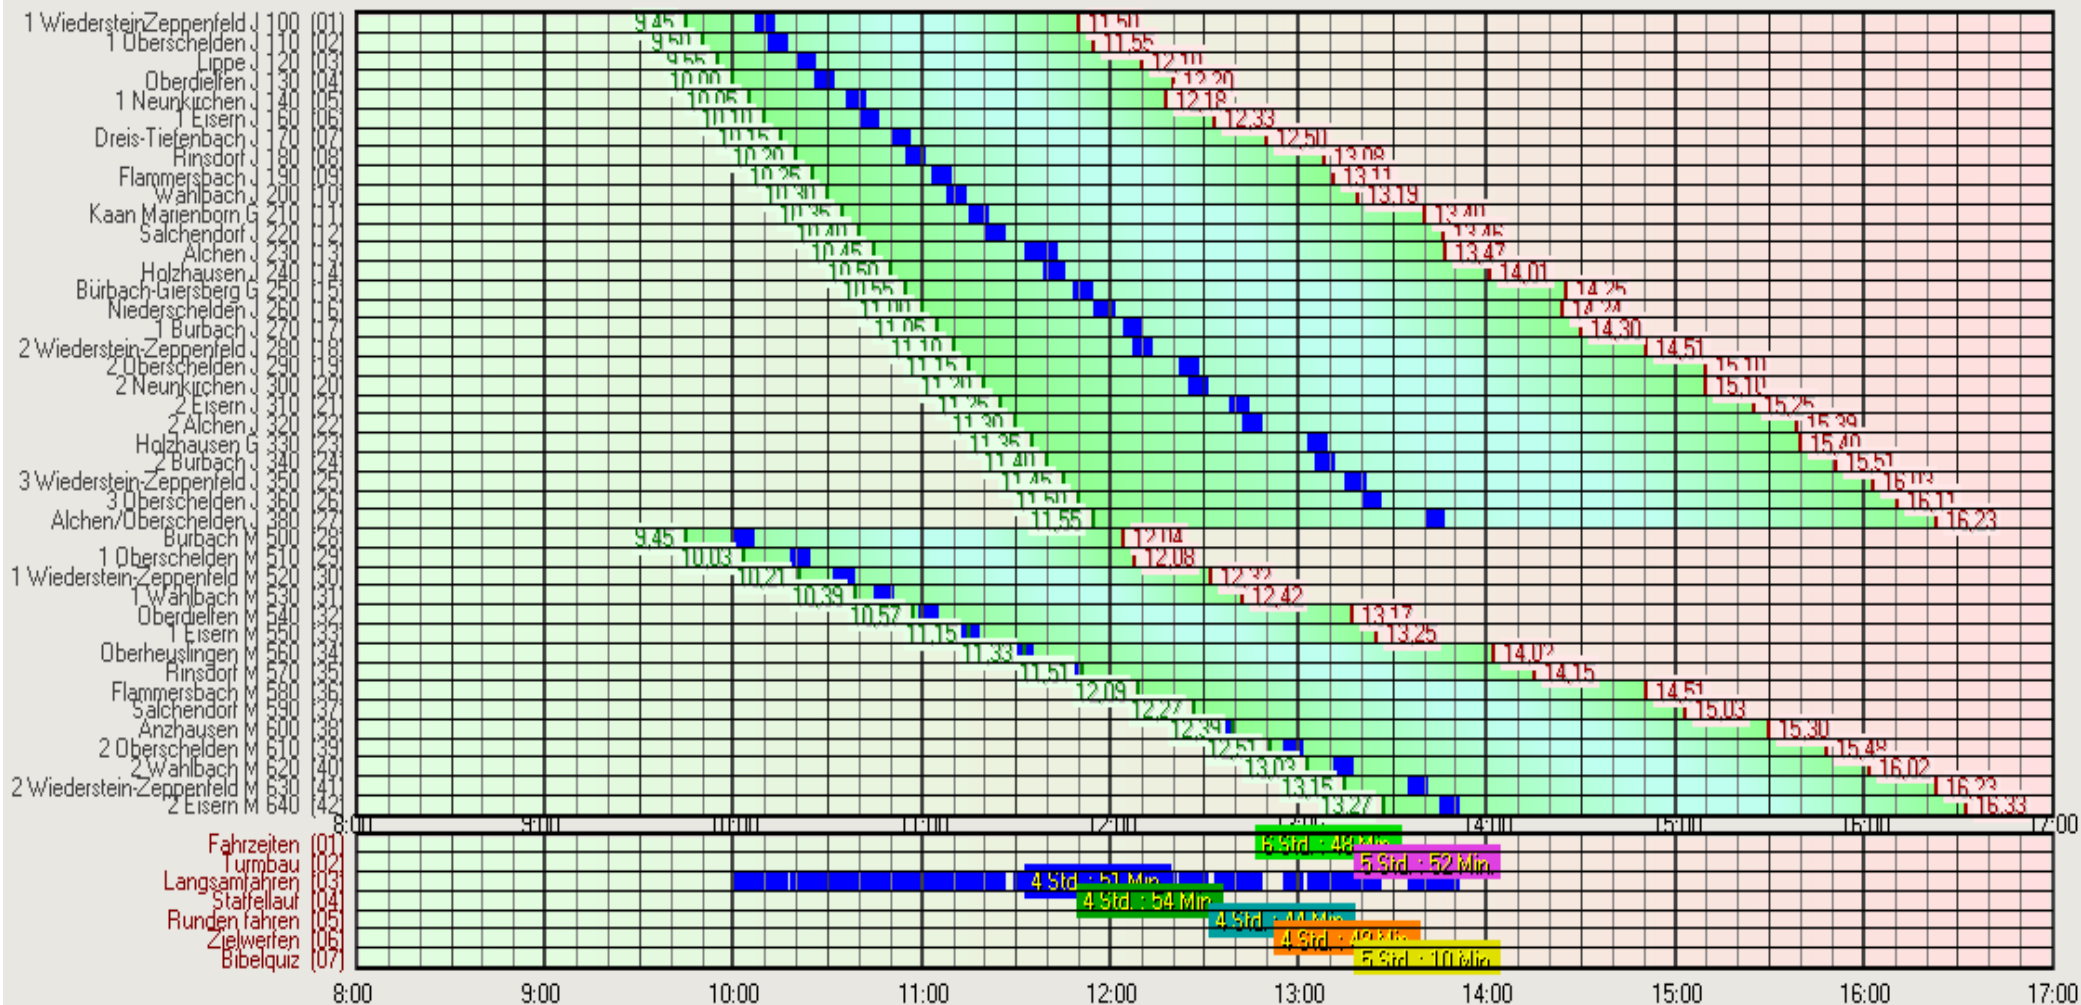

Hellgrün unterlegte Felder = beste Fahrzeit !

Durchgestrichene Zahlen = schlechteste Fahrzeit (wird nicht gewertet) !

Zahlen in Klammern = mit der insgesamt schlechtesten Fahrzeit aufgefüllte Fahrzeiten!

Hellrot unterlegte Felder = schlechteste Fahrzeit | Rot unterlegte Felder = Fahrer zu alt!

(Eine Punktzahl von 0,01 heißt, der Posten wurde erreicht, doch die Aufgabe wurde nicht oder aber falsch gelöst.)

Fahrradrallye 2019 Oberschelden : Rundkurs

Aufenthalt der einzelnen Mannschaften an den verschiedenen Posten.

alle

Fahrzeiten

Fahrzeiten

Fahrradrallye 2019 Oberschelden : Rundkurs

Aufenthalt der einzelnen Mannschaften an den verschiedenen Posten.

alle

Langsamfahren

Postenaufenthalt Langsamfahren

Fahrradrallye 2019 Oberschelden : Rundkurs

Aufenthalt der einzelnen Mannschaften an den verschiedenen Posten.

Postenaufenthalt Staffellauf

Fahrradrallye 2019 Oberschelden : Rundkurs