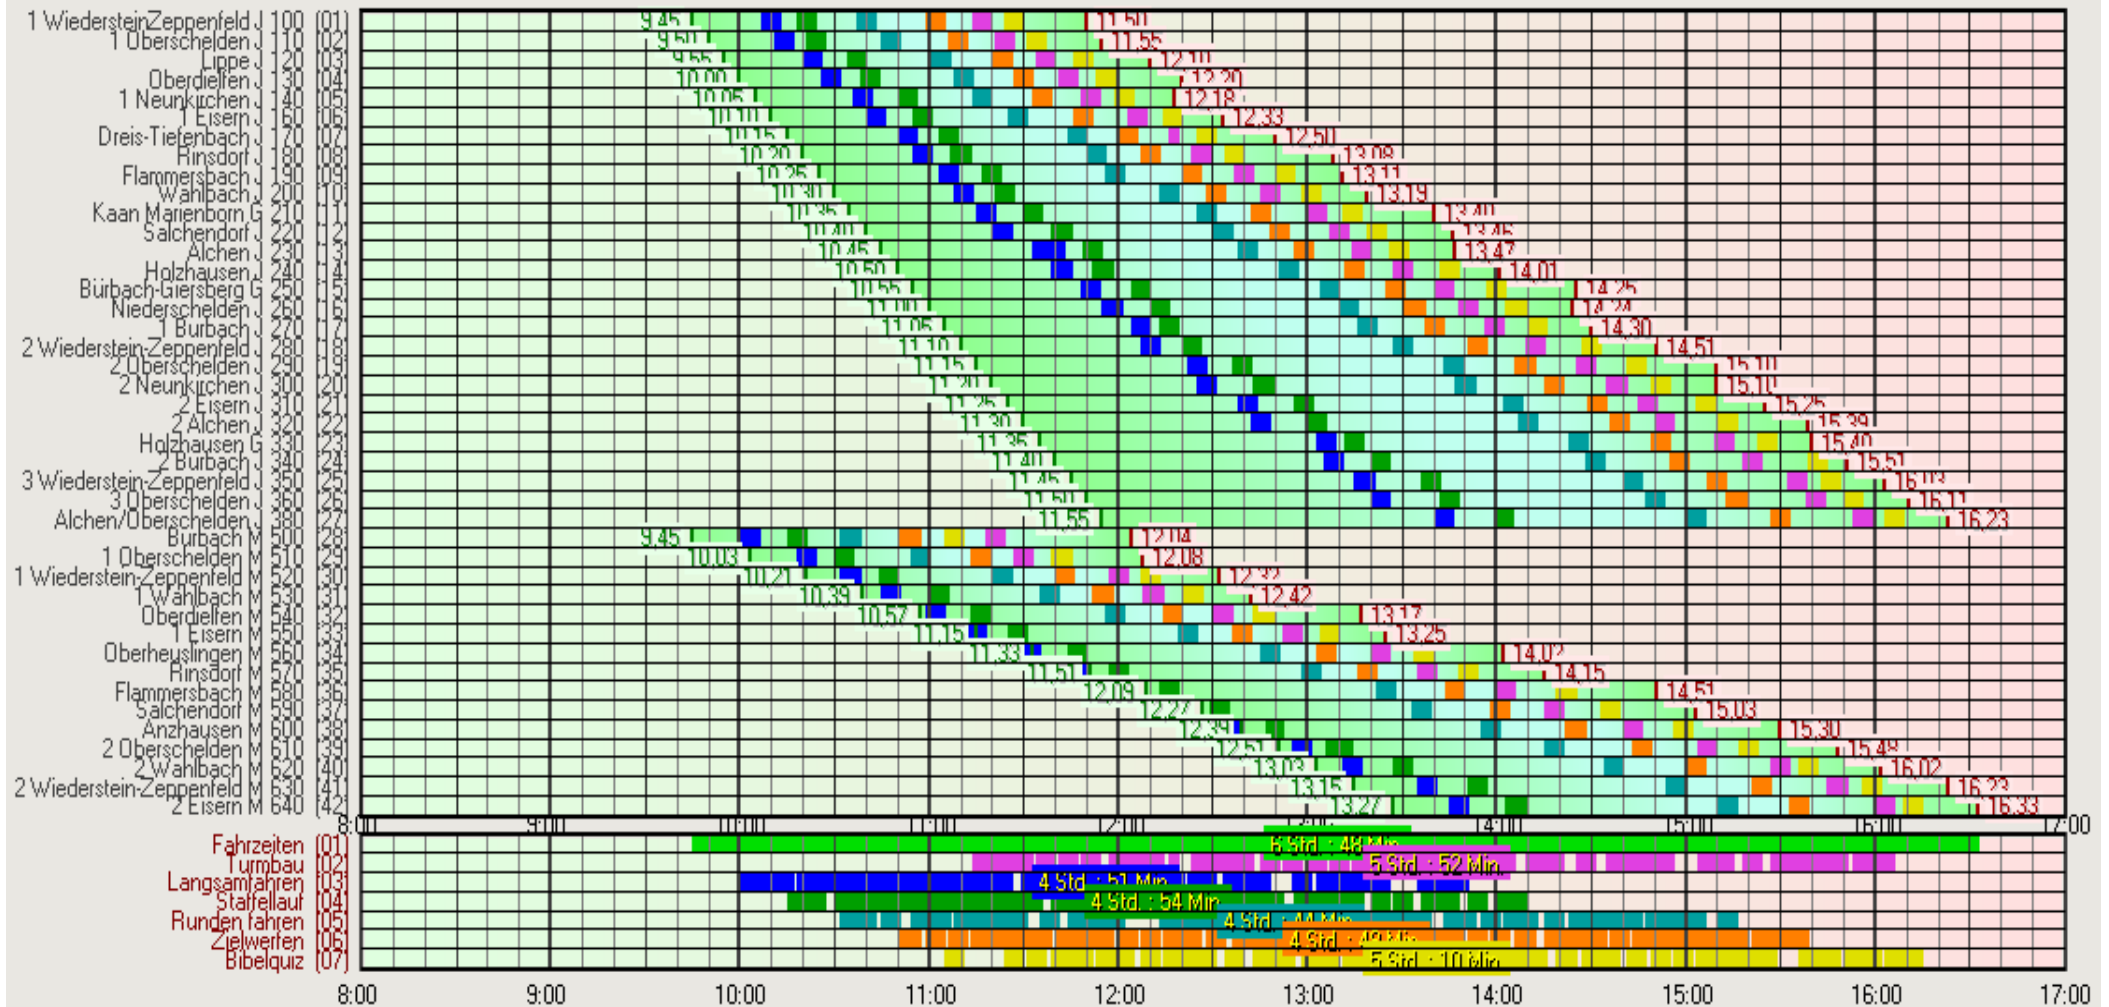

Auswertung mit reduzierter Postenzahl (Zeiten (Sek,100stel) reduziert, addiert und Gesamtzeit gewertet) 1

Platz	GrPl.	GrNr.	Name / Gruppe	Sp.	F. ..1	F. ..2	F. ..3	F. ..4	F. ..5	Ges.	Punkte
01	<u>01</u>	13	Alchen J 230	Ju	22,07	19,44	19,76	20,17	~~22,67~~	81,44	20,00
02	<u>02</u>	02	1 Oberschelden J 110	Ju	22,91	~~24,84~~	20,55	20,28	19,99	83,73	19,68
03	<u>03</u>	05	1 Neunkirchen J 140	Ju	22,11	20,84	21,96	21,32	~~22,50~~	86,23	19,34
04	<u>04</u>	01	1 WiedersteinZe... J 100	Ju	19,70	24,24	~~27,99~~	19,98	22,74	86,66	19,28
05	<u>05</u>	06	1 Eisern J 160	Ju	23,17	~~23,98~~	19,80	22,34	21,48	86,79	19,26
06	<u>06</u>	17	1 Burbach J 270	Ju	22,19	22,31	~~38,57~~	22,45	20,84	87,79	19,12
07	<u>07</u>	07	1 Dreis-Tiefenbac... J 170	Ju	20,61	~~25,55~~	21,22	23,72	24,17	89,72	18,86
08	<u>08</u>	23	Holzhausen G 330	Ju	22,84	22,50	23,49	~~26,71~~	23,28	92,11	18,53
09	<u>09</u>	09	Flammersbach J 190	Ju	~~26,19~~	24,73	24,40	21,05	25,01	95,19	18,10
10	<u>10</u>	03	Lippe J 120	Ju	21,72	24,64	~~26,12~~	25,77	23,75	95,88	18,01
11	<u>11</u>	04	Oberdielfen J 130	Ju	~~27,49~~	25,93	23,15	26,44	24,61	100,13	17,42
13	<u>12</u>	18	2 Wiederstein-Z... J 280	Ju	25,24	23,34	29,52		24,14	102,24	17,13
14	<u>13</u>	22	2 Alchen J 320	Ju	26,59	24,81	~~27,35~~	24,15	26,88	102,43	17,11
15	<u>14</u>	10	Wahlbach J 200	Ju	22,80	22,82	27,80	~~33,66~~	30,21	103,63	16,94
16	<u>15</u>	08	Rinsdorf J 180	Ju	26,97	26,61	26,88	~~31,23~~	23,94	104,40	16,83
17	<u>16</u>	19	2 Oberschelden J 290	Ju	27,82	26,27	24,02	~~35,55~~	27,57	105,68	16,66
18	<u>17</u>	24	2 Burbach J 340	Ju	28,05	25,81	~~32,15~~	25,24	26,70	105,80	16,64
21	<u>18</u>	21	2 Eisern J 310	Ju	~~34,75~~	28,53	27,97	27,28	24,19	107,97	16,34
22	<u>19</u>	12	Salchendorf J 220	Ju	23,62	32,56	30,68	23,24		110,10	16,05
23	<u>20</u>	11	Kaan Marienborn... G 210	Ju	25,83	27,73	25,86	~~34,95~~	31,56	110,98	15,93
24	<u>21</u>	20	2 Neunkirchen J 300	Ju	24,85	35,50	25,79	24,85		110,99	15,92
27	<u>22</u>	25	3 Wiederstein-Z... J 350	Ju	26,02	30,32	28,44	27,15	~~32,83~~	111,93	15,79
32	<u>23</u>	27	Alchen/Obersche... J 380	Ju		24,75	22,96	(47,55)	23,12	118,38	14,91
33	<u>24</u>	14	Holzhausen J 240	Ju		24,07	28,79	23,90	(47,55)	124,31	14,09
34	<u>25</u>	16	Niederschelden J 260	Ju	27,68	21,43	28,32		(47,55)	124,98	14,00
38	<u>26</u>	26	3 Oberschelden J 360	Ju	23,62		(47,55)	24,08	(47,55)	142,80	11,54
40	<u>27</u>	15	Bürbach-Giersbe... G 250	Ju	26,59	31,51		(47,55)	(47,55)	153,20	10,10
12	<u>01</u>	39	2 Oberschelden M 610	Mä	24,53	~~31,51~~	23,02	26,70	27,68	101,93	17,17
19	<u>02</u>	31	1 Wahlbach M 530	Mä	28,32	24,90	~~29,50~~	25,67	26,96	105,85	16,63
20	<u>03</u>	28	Burbach M 500	Mä	27,91	28,52	26,01	~~34,66~~	24,90	107,34	16,43
25	<u>04</u>	38	Anzhausen M 600	Mä	26,08	28,01	~~47,55~~	30,05	27,11	111,25	15,89
26	<u>05</u>	34	Oberheuslingen M 560	Mä	25,39	27,06	28,73	~~34,81~~	30,73	111,91	15,80
28	<u>06</u>	30	1 Wiederstein-Z... M 520	Mä	27,31	31,09	26,26	27,74		112,40	15,73
29	<u>07</u>	36	Flammersbach M 580	Mä	26,92	29,19	29,97	26,79		112,87	15,67
30	<u>08</u>	37	Salchendorf M 590	Mä	28,72	27,94	26,32	~~37,21~~	29,96	112,94	15,66
31	<u>09</u>	32	Oberdielfen M 540	Mä	25,41	30,52		32,95	26,96	115,84	15,26
35	<u>10</u>	41	2 Wiederstein-Z... M 630	Mä	32,40	24,20	24,80		(47,55)	128,95	13,45
36	<u>11</u>	29	1 Oberschelden M 510	Mä	29,78	40,49	30,75	~~45,70~~	29,57	130,59	13,22
37	<u>12</u>	40	2 Wahlbach M 620	Mä	27,42	33,42		23,60	(47,55)	131,99	13,03
39	<u>13</u>	35	Rinsdorf M 570	Mä	23,82	24,36		(47,55)	(47,55)	143,28	11,47
41	<u>14</u>	33	1 Eisern M 550	Mä		(47,55)	24,12	(47,55)	(47,55)	166,77	8,23
42	<u>15</u>	42	2 Eisern M 640	Mä		(47,55)	(47,55)	(47,55)	(47,55)	190,20	5,00

Hellgrün unterlegte Felder = beste Fahrzeit !

Durchgestrichene Zahlen = schlechteste Fahrzeit (wird nicht gewertet) !

Zahlen in Klammern = mit der insgesamt schlechtesten Fahrzeit aufgefüllte Fahrzeiten!

Hellrot unterlegte Felder = schlechteste Fahrzeit | Rot unterlegte Felder = Fahrer zu alt!

(Eine Punktzahl von 0,01 heißt, der Posten wurde erreicht, doch die Aufgabe wurde nicht oder aber falsch gelöst.)

– Ausgewertet mit HAJK-Plus!

Fahrradrallye 2019 Oberschedlen : Rundkurs

Aufenthalt der einzelnen Mannschaften an den verschiedenen Posten.

Aufenthalt der einzelnen Mannschaften an den verschiedenen Posten