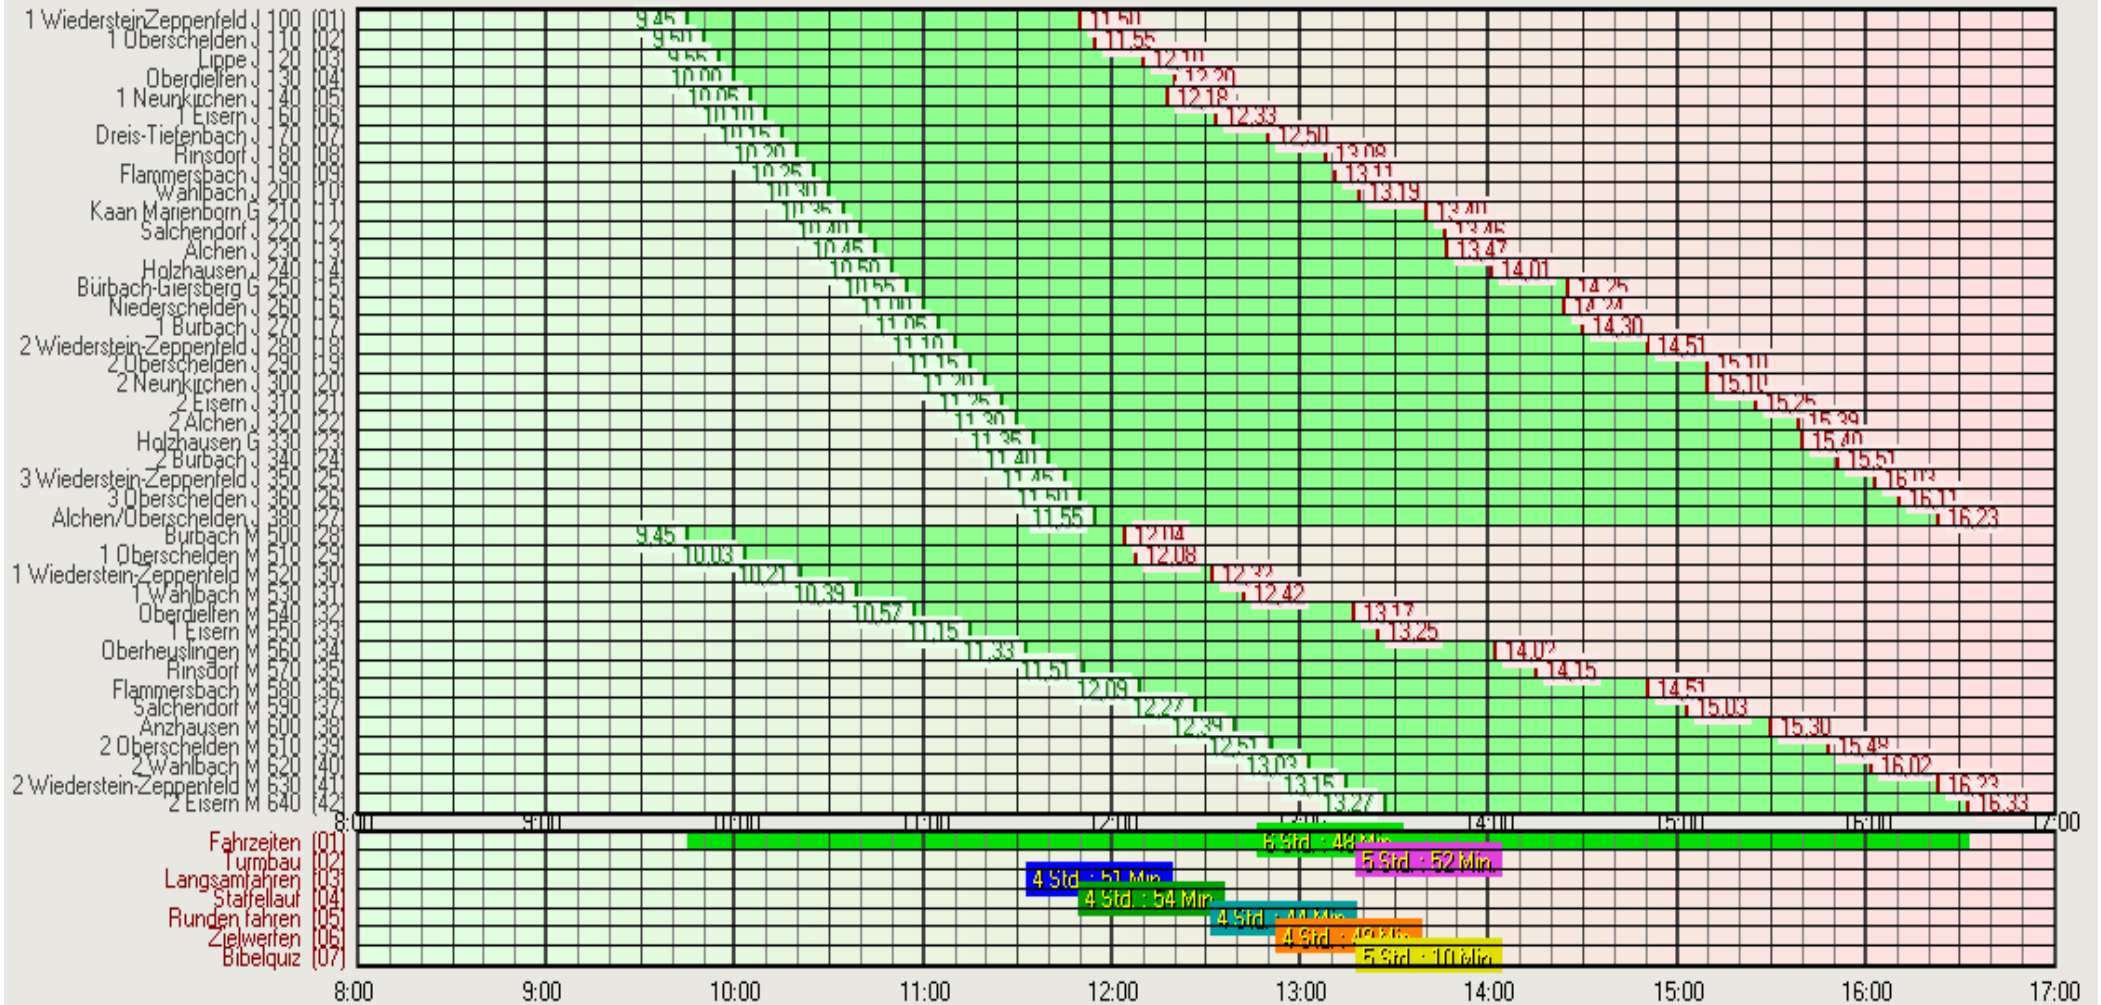

Hellgrün unterlegte Felder = beste Fahrzeit !

Durchgestrichene Zahlen = schlechteste Fahrzeit (wird nicht gewertet) !

Zahlen in Klammern = mit der insgesamt schlechtesten Fahrzeit aufgefüllte Fahrzeiten!

Hellrot unterlegte Felder = schlechteste Fahrzeit | Rot unterlegte Felder = Fahrer zu alt!

(Eine Punktzahl von 0,01 heißt, der Posten wurde erreicht, doch die Aufgabe wurde nicht oder aber falsch gelöst.)

– Ausgewertet mit HAJK-Plus!

Fahrradrallye 2019 Oberschedlen : Rundkurs

Aufenthalt der einzelnen Mannschaften an den verschiedenen Posten.

Aufenthalt der einzelnen Mannschaften an den verschiedenen Posten

Fahrradrallye 2019 Oberschelden : Rundkurs

Aufenthalt der einzelnen Mannschaften an den verschiedenen Posten.

alle

Fahrzeiten

Fahrzeiten

Fahrradrallye 2019 Oberschelden : Rundkurs

Aufenthalt der einzelnen Mannschaften an den verschiedenen Posten.