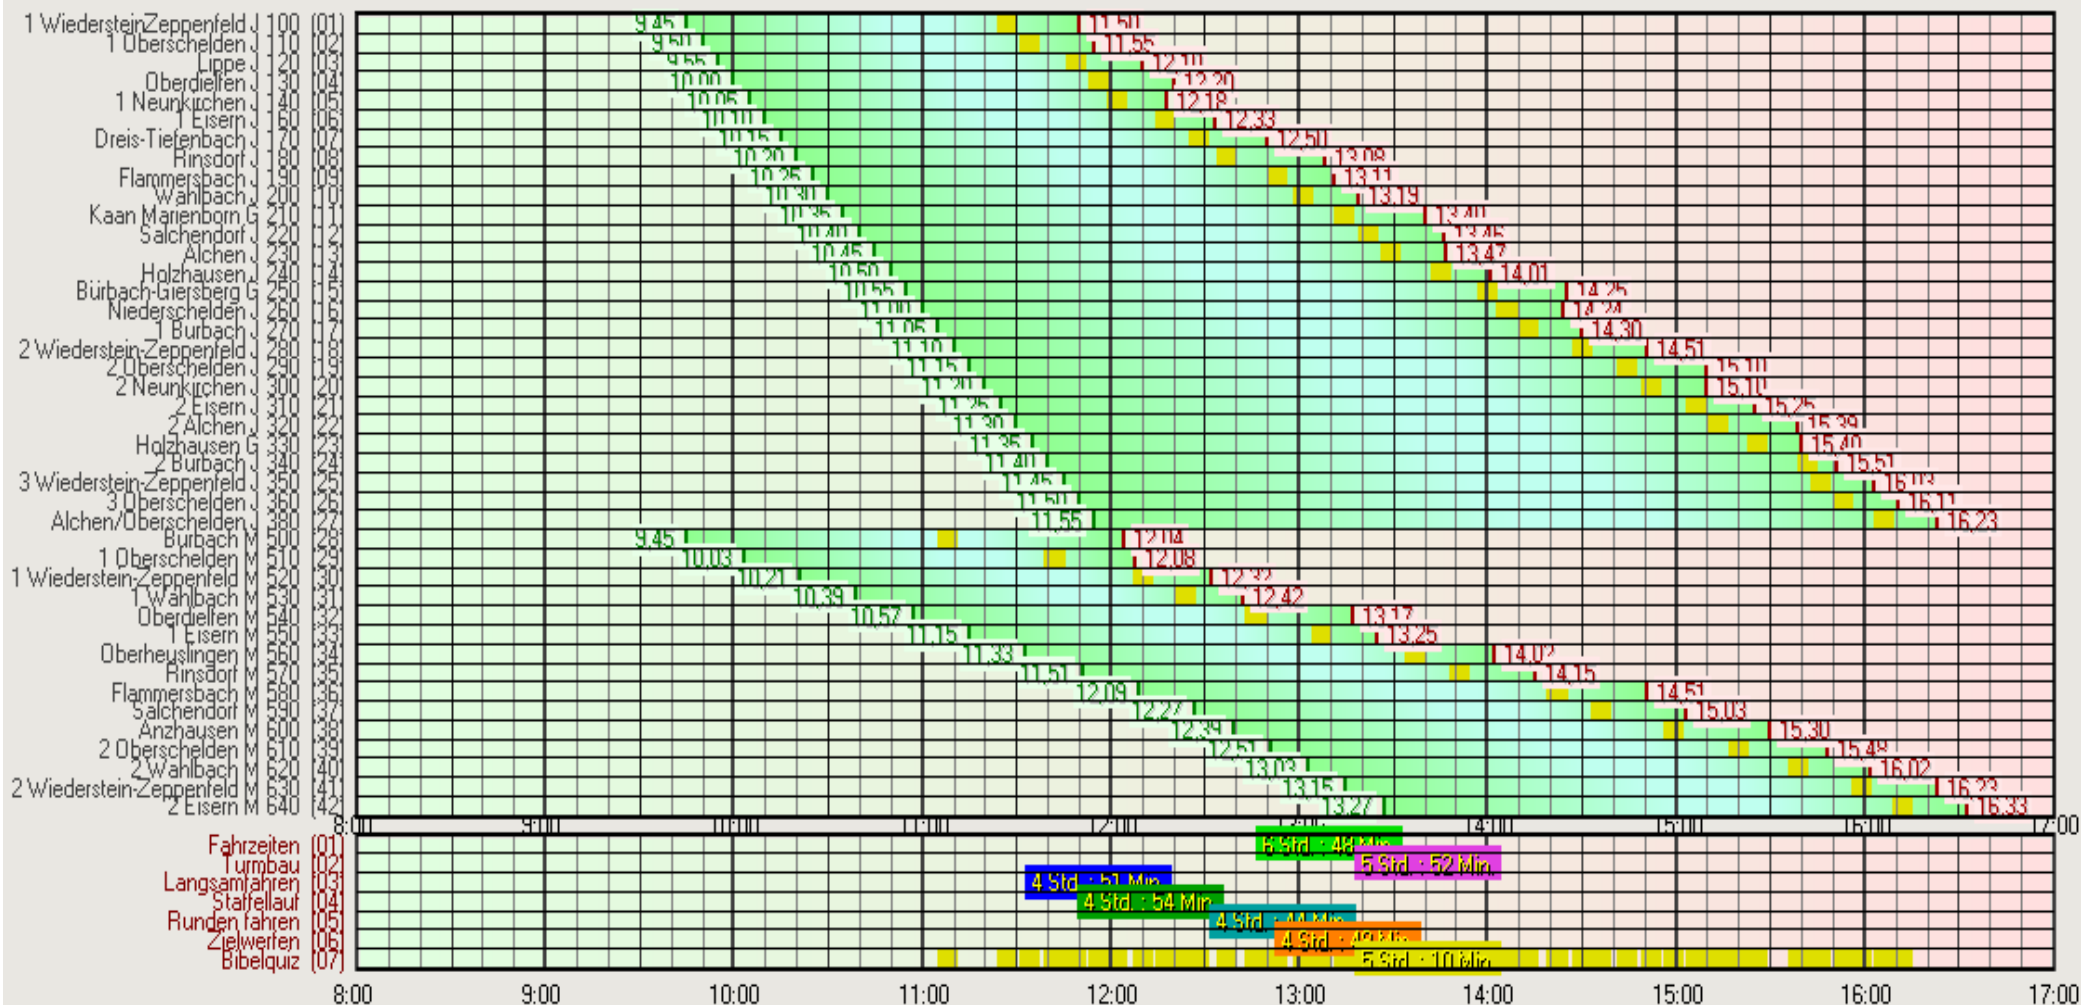

Fahrradrallye 2019 Oberschelden : Rundkurs

Aufenthalt der einzelnen Mannschaften an den verschiedenen Posten.

alle

Bibelquiz

Postenaufenthalt Bibelquiz

Jungschar-Fahrradrallye 2019 Oberschelden Crosslauf Jungen

Platz	Name	Mannschaft	Geburtstag	Alter	Zeit
1	(232) Dornseifer, Alex	Alchen J 230		13	19,44
2	(101) Kuhnert, Jannis	1 Wiederst.-Zeppenf. J 100		13	19,70
3	(233) Burk, Jonathan	Alchen J 230		13	19,76
4	(163) Hommerich, Fynn	1 Eisern J 160		12	19,80
5	(104) Volk, Lewis	1 Wiederst.-Zeppenf. J 100		13	19,98
6	(115) Becher, Tom	1 Oberschelden J 110		13	19,99
7	(234) Lamm, Clemens	Alchen J 230		13	20,17
8	(114) Hippenstiel, Joel	1 Oberschelden J 110		12	20,28
9	(113) Fischbach, Ben	1 Oberschelden J 110		10	20,55
10	(171) Heide, Niklas	Dreis-Tiefenbach J 170		9	20,61
11	(275) Kring, Matthias	1 Burbach J 270		13	20,84
12	(142) Lotz, Federico	1 Neunkirchen J 140		12	20,84
13	(194) Bogaerts, Jakob	Flammersbach J 190		12	21,05
14	(173) Loth, Mathis	Dreis-Tiefenbach J 170		13	21,22
15	(144) Fischbach, Tim	1 Neunkirchen J 140		12	21,32
16	(262) Heupel, Maximilian	Niederschelden J 260		11	21,43
17	(165) Dietrich, Paul	1 Eisern J 160		13	21,48
18	(121) Zöllner, Luca	Lippe J 120		11	21,72
19	(143) Leicher, Nils	1 Neunkirchen J 140		12	21,96
20	(231) Müller, Josua	Alchen J 230		13	22,07
21	(141) Beel, Theo	1 Neunkirchen J 140		12	22,11
22	(271) Stahl, Ben	1 Burbach J 270		12	22,19
23	(272) Reinschmidt, Julian	1 Burbach J 270		12	22,31
24	(164) Schmidt, Jannis	1 Eisern J 160		13	22,34
25	(274) Lukas, Kai	1 Burbach J 270		13	22,45
26	(145) Veidt, Paul	1 Neunkirchen J 140		11	22,50
27	(235) Manlik, Silas	Alchen J 230		9	22,67
28	(105) Beel, Ben-Moritz	1 Wiederst.-Zeppenf. J 100		13	22,74
29	(201) Wingenroth, Lars	Wahlbach J 200		11	22,80
30	(202) Hirz, Fynn	Wahlbach J 200		12	22,82
31	(111) Helbach, Phil	1 Oberschelden J 110		13	22,91
32	(383) Harmann, Felix	Alchen/Oberschelden J 380		11	22,96
33	(385) Utsch, Louis	Alchen/Oberschelden J 380		12	23,12
34	(133) Gerhard, Jakob	Oberdielfen J 130		12	23,15
35	(161) Schütz, Tom	1 Eisern J 160		13	23,17
36	(224) Bender, Samuel	Salchendorf J 220		12	23,24
37	(282) Binsack, Jarno	2 Wiederst.-Zeppenf. J 280		10	23,34