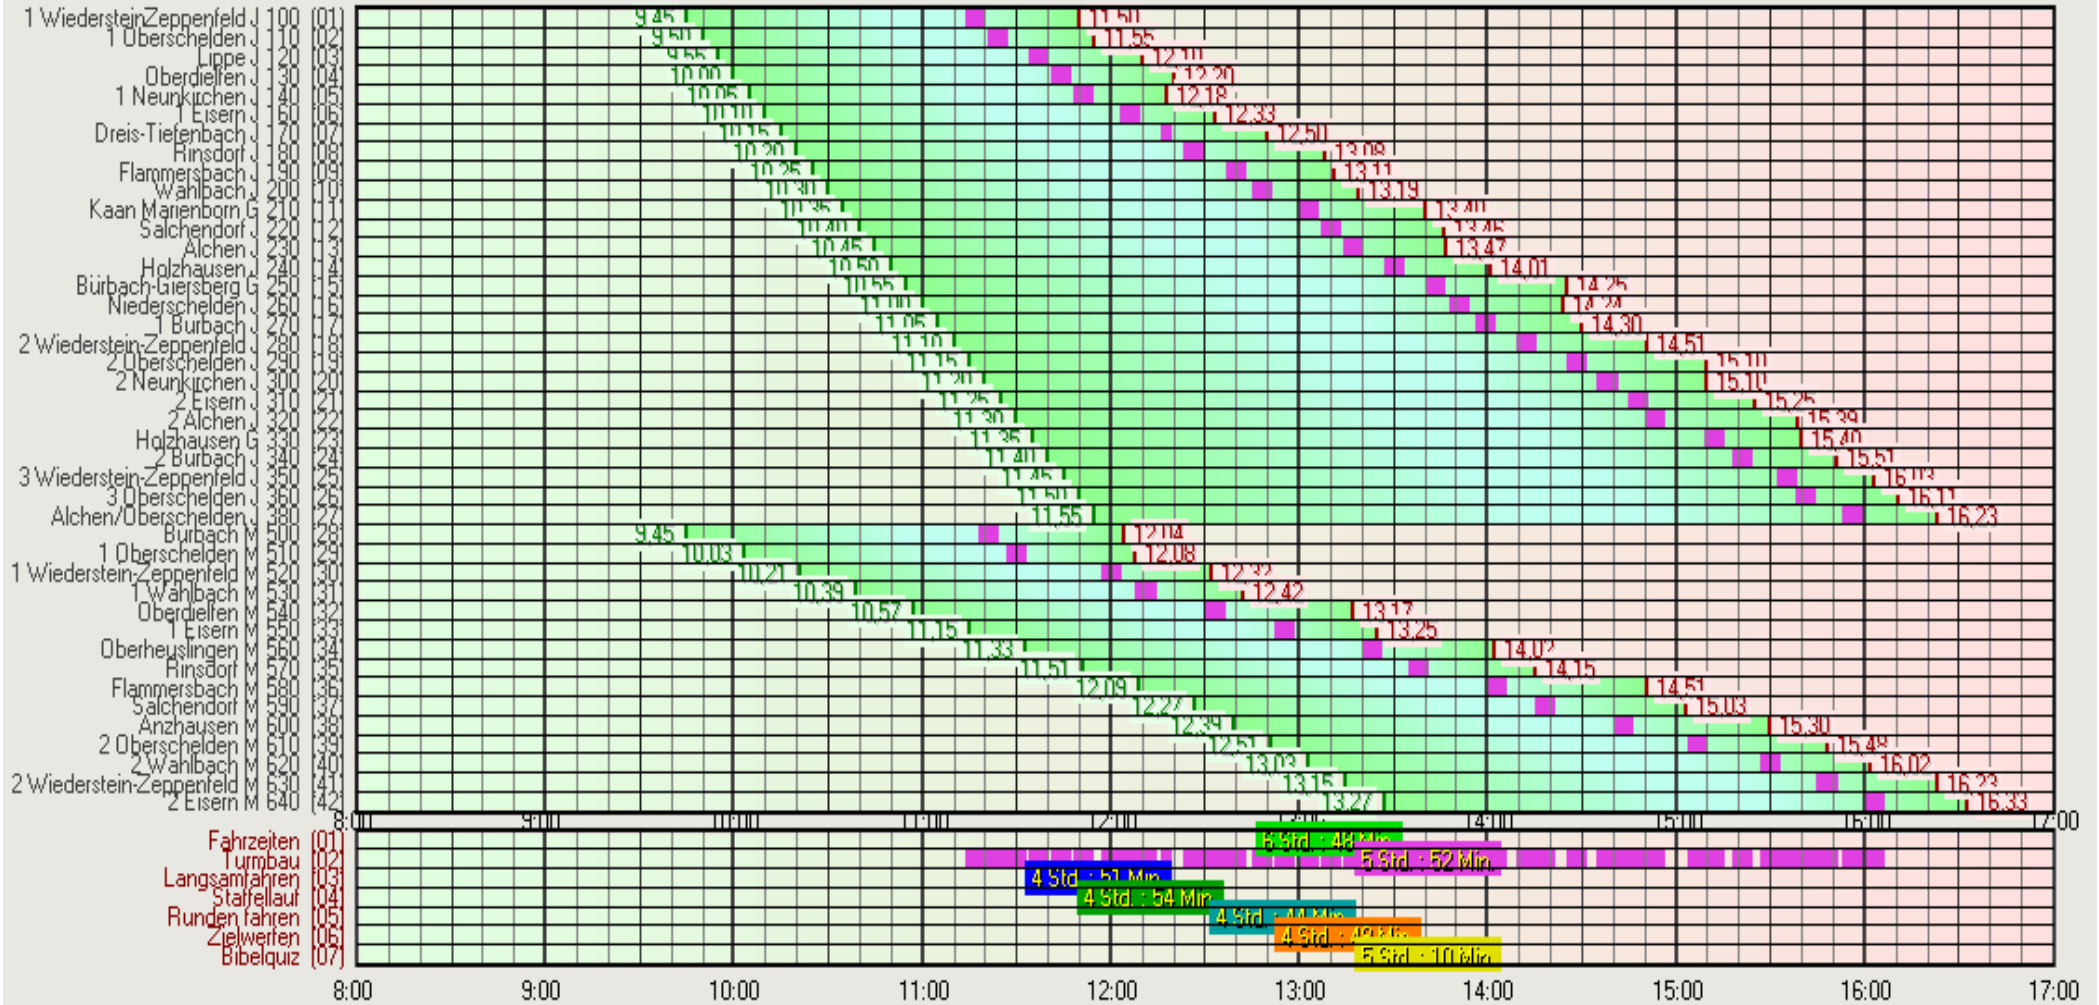

Hellgrün unterlegte Felder = beste Fahrzeit !

Durchgestrichene Zahlen = schlechteste Fahrzeit (wird nicht gewertet) !

Zahlen in Klammern = mit der insgesamt schlechtesten Fahrzeit aufgefüllte Fahrzeiten!

Hellrot unterlegte Felder = schlechteste Fahrzeit | Rot unterlegte Felder = Fahrer zu alt!

(Eine Punktzahl von 0,01 heißt, der Posten wurde erreicht, doch die Aufgabe wurde nicht oder aber falsch gelöst.)

alle

Zielwerfen

Postenaufenthalt Zielwerfen

Fahrradrallye 2019 Oberschelden : Rundkurs

Aufenthalt der einzelnen Mannschaften an den verschiedenen Posten.

alle

Turmbau

Postenaufenthalt Turmbau