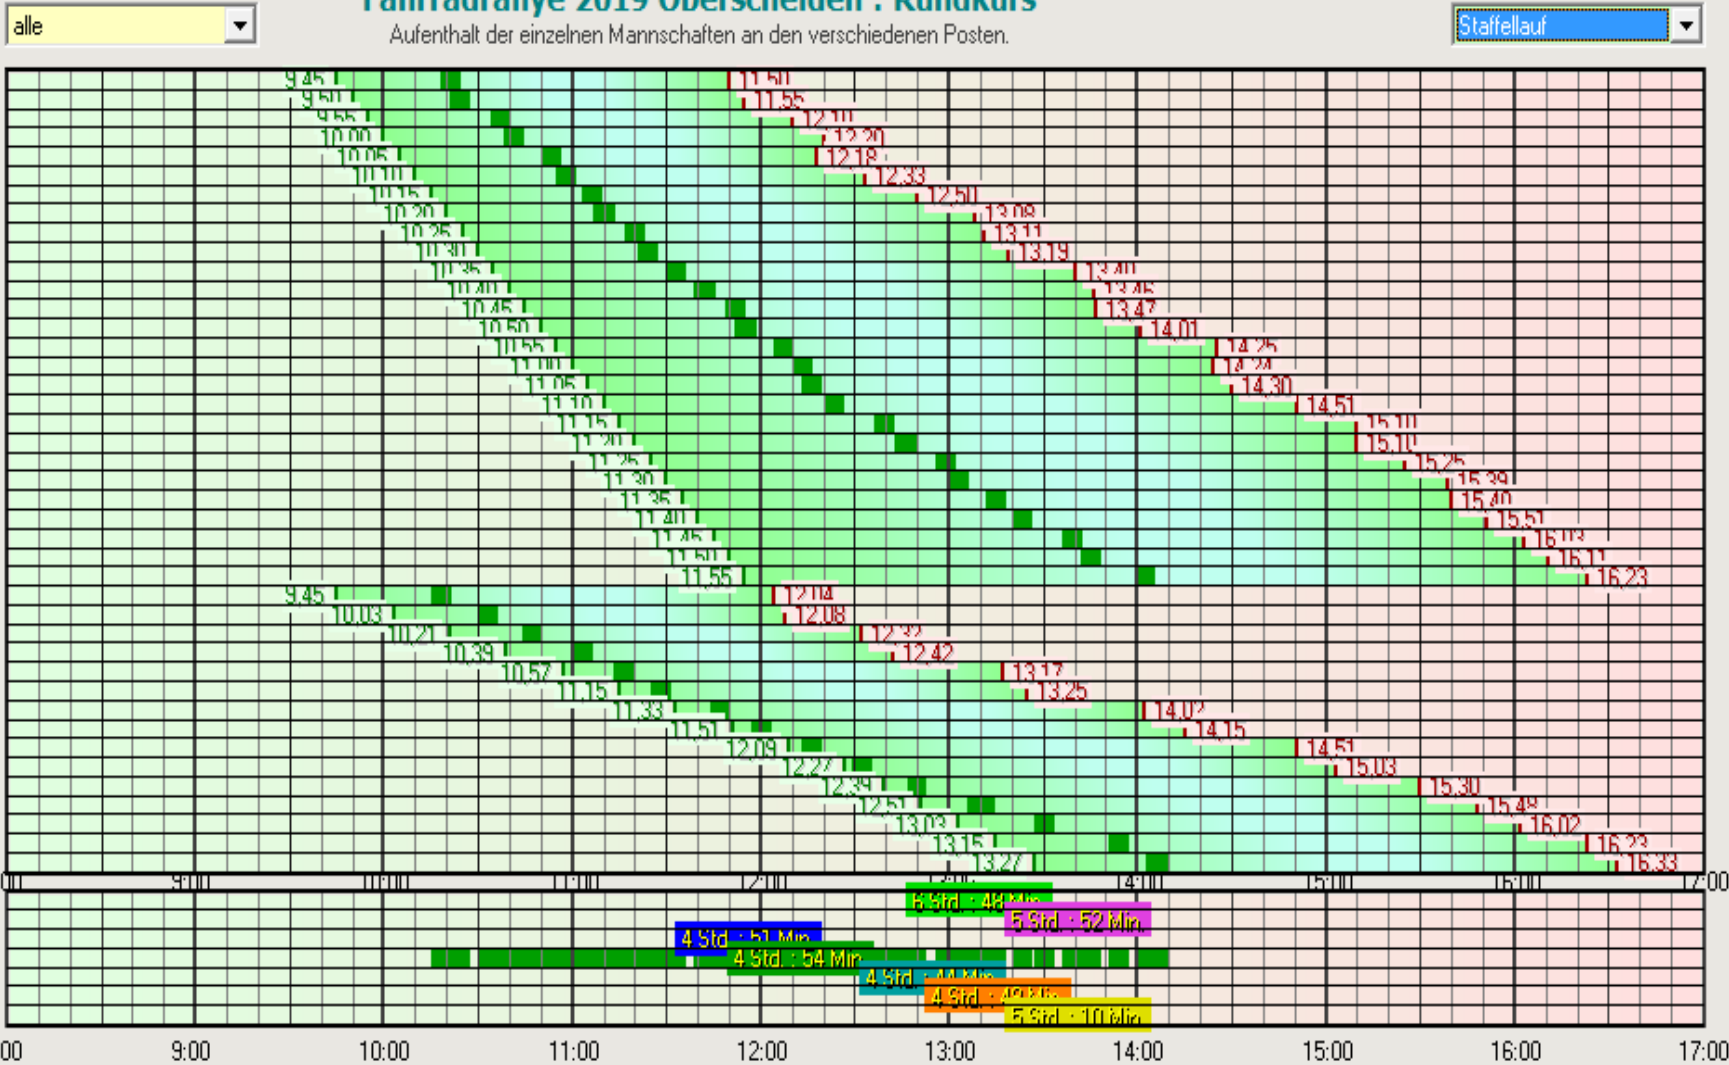

Hellgrün unterlegte Felder = beste Fahrzeit !

Durchgestrichene Zahlen = schlechteste Fahrzeit (wird nicht gewertet) !

Zahlen in Klammern = mit der insgesamt schlechtesten Fahrzeit aufgefüllte Fahrzeiten!

Hellrot unterlegte Felder = schlechteste Fahrzeit | Rot unterlegte Felder = Fahrer zu alt!

(Eine Punktzahl von 0,01 heißt, der Posten wurde erreicht, doch die Aufgabe wurde nicht oder aber falsch gelöst.)

alle

Langsamfahren

Postenaufenthalt Langsamfahren

Fahrradrallye 2019 Oberschelden : Rundkurs

Aufenthalt der einzelnen Mannschaften an den verschiedenen Posten.

Postenaufenthalt Staffellauf

Fahrradrallye 2019 Oberschelden : Rundkurs

Aufenthalt der einzelnen Mannschaften an den verschiedenen Posten.

alle

Runden fahren

Postenaufenthalt Rundenfahren

Fahrradrallye 2019 Oberschelden : Rundkurs

Aufenthalt der einzelnen Mannschaften an den verschiedenen Posten.