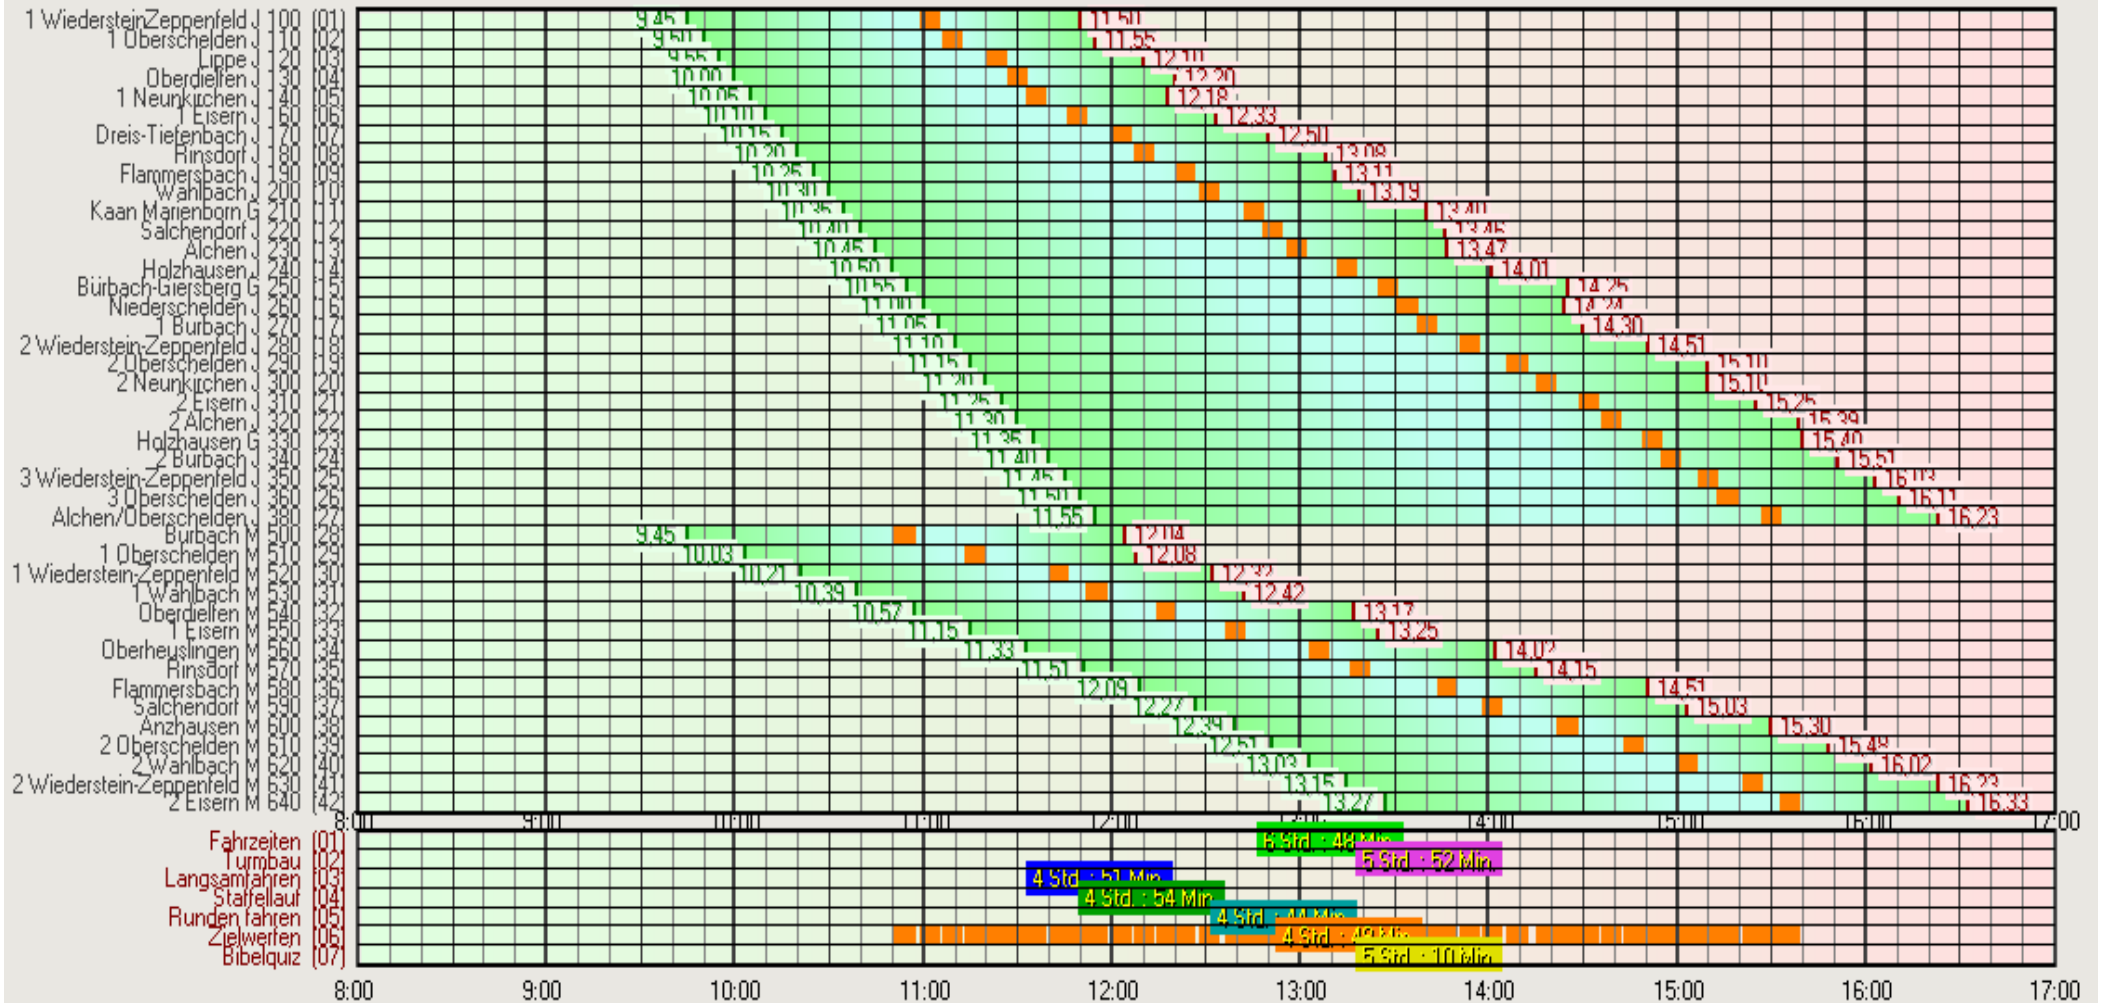

Hellgrün unterlegte Felder = beste Fahrzeit !

Durchgestrichene Zahlen = schlechteste Fahrzeit (wird nicht gewertet) !

Zahlen in Klammern = mit der insgesamt schlechtesten Fahrzeit aufgefüllte Fahrzeiten!

Hellrot unterlegte Felder = schlechteste Fahrzeit | Rot unterlegte Felder = Fahrer zu alt!

(Eine Punktzahl von 0,01 heißt, der Posten wurde erreicht, doch die Aufgabe wurde nicht oder aber falsch gelöst.)

Aufenthalt der einzelnen Mannschaften an den verschiedenen Posten.

alle

Runden fahren

Postenaufenthalt Rundenfahren

Fahrradrallye 2019 Oberschelden : Rundkurs

Aufenthalt der einzelnen Mannschaften an den verschiedenen Posten.

alle

Zielwerfen

Postenaufenthalt Zielwerfen

Fahrradrallye 2019 Oberschelden : Rundkurs

Aufenthalt der einzelnen Mannschaften an den verschiedenen Posten.

alle

Turmbau

Postenaufenthalt Turmbau