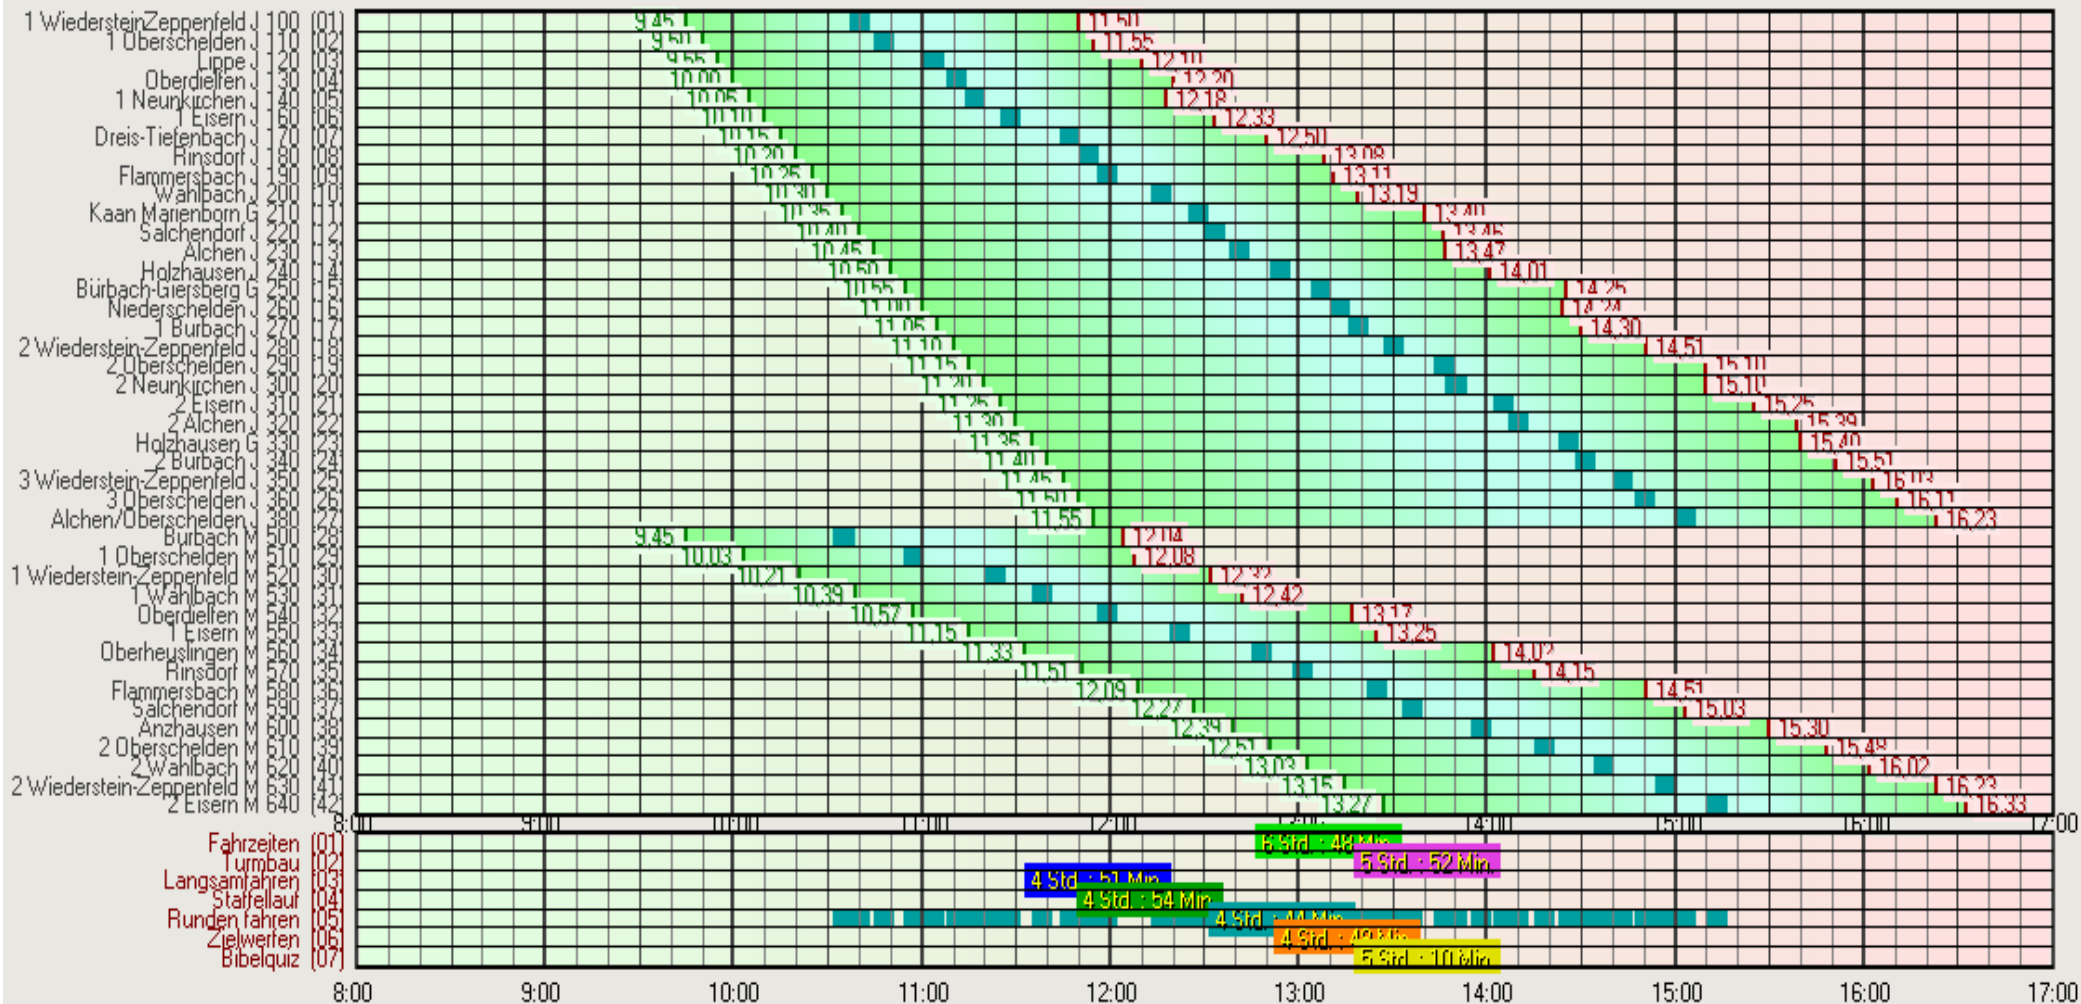

Hellgrün unterlegte Felder = beste Fahrzeit !

Durchgestrichene Zahlen = schlechteste Fahrzeit (wird nicht gewertet) !

Zahlen in Klammern = mit der insgesamt schlechtesten Fahrzeit aufgefüllte Fahrzeiten!

Hellrot unterlegte Felder = schlechteste Fahrzeit | Rot unterlegte Felder = Fahrer zu alt!

(Eine Punktzahl von 0,01 heißt, der Posten wurde erreicht, doch die Aufgabe wurde nicht oder aber falsch gelöst.)

alle

Langsamfahren

Postenaufenthalt Langsamfahren

Fahrradrallye 2019 Oberschelden : Rundkurs

Aufenthalt der einzelnen Mannschaften an den verschiedenen Posten.

Postenaufenthalt Staffellauf

Fahrradrallye 2019 Oberschelden : Rundkurs

Aufenthalt der einzelnen Mannschaften an den verschiedenen Posten.

alle

Runden fahren

Postenaufenthalt Rundenfahren

Fahrradrallye 2019 Oberschelden : Rundkurs

Aufenthalt der einzelnen Mannschaften an den verschiedenen Posten.